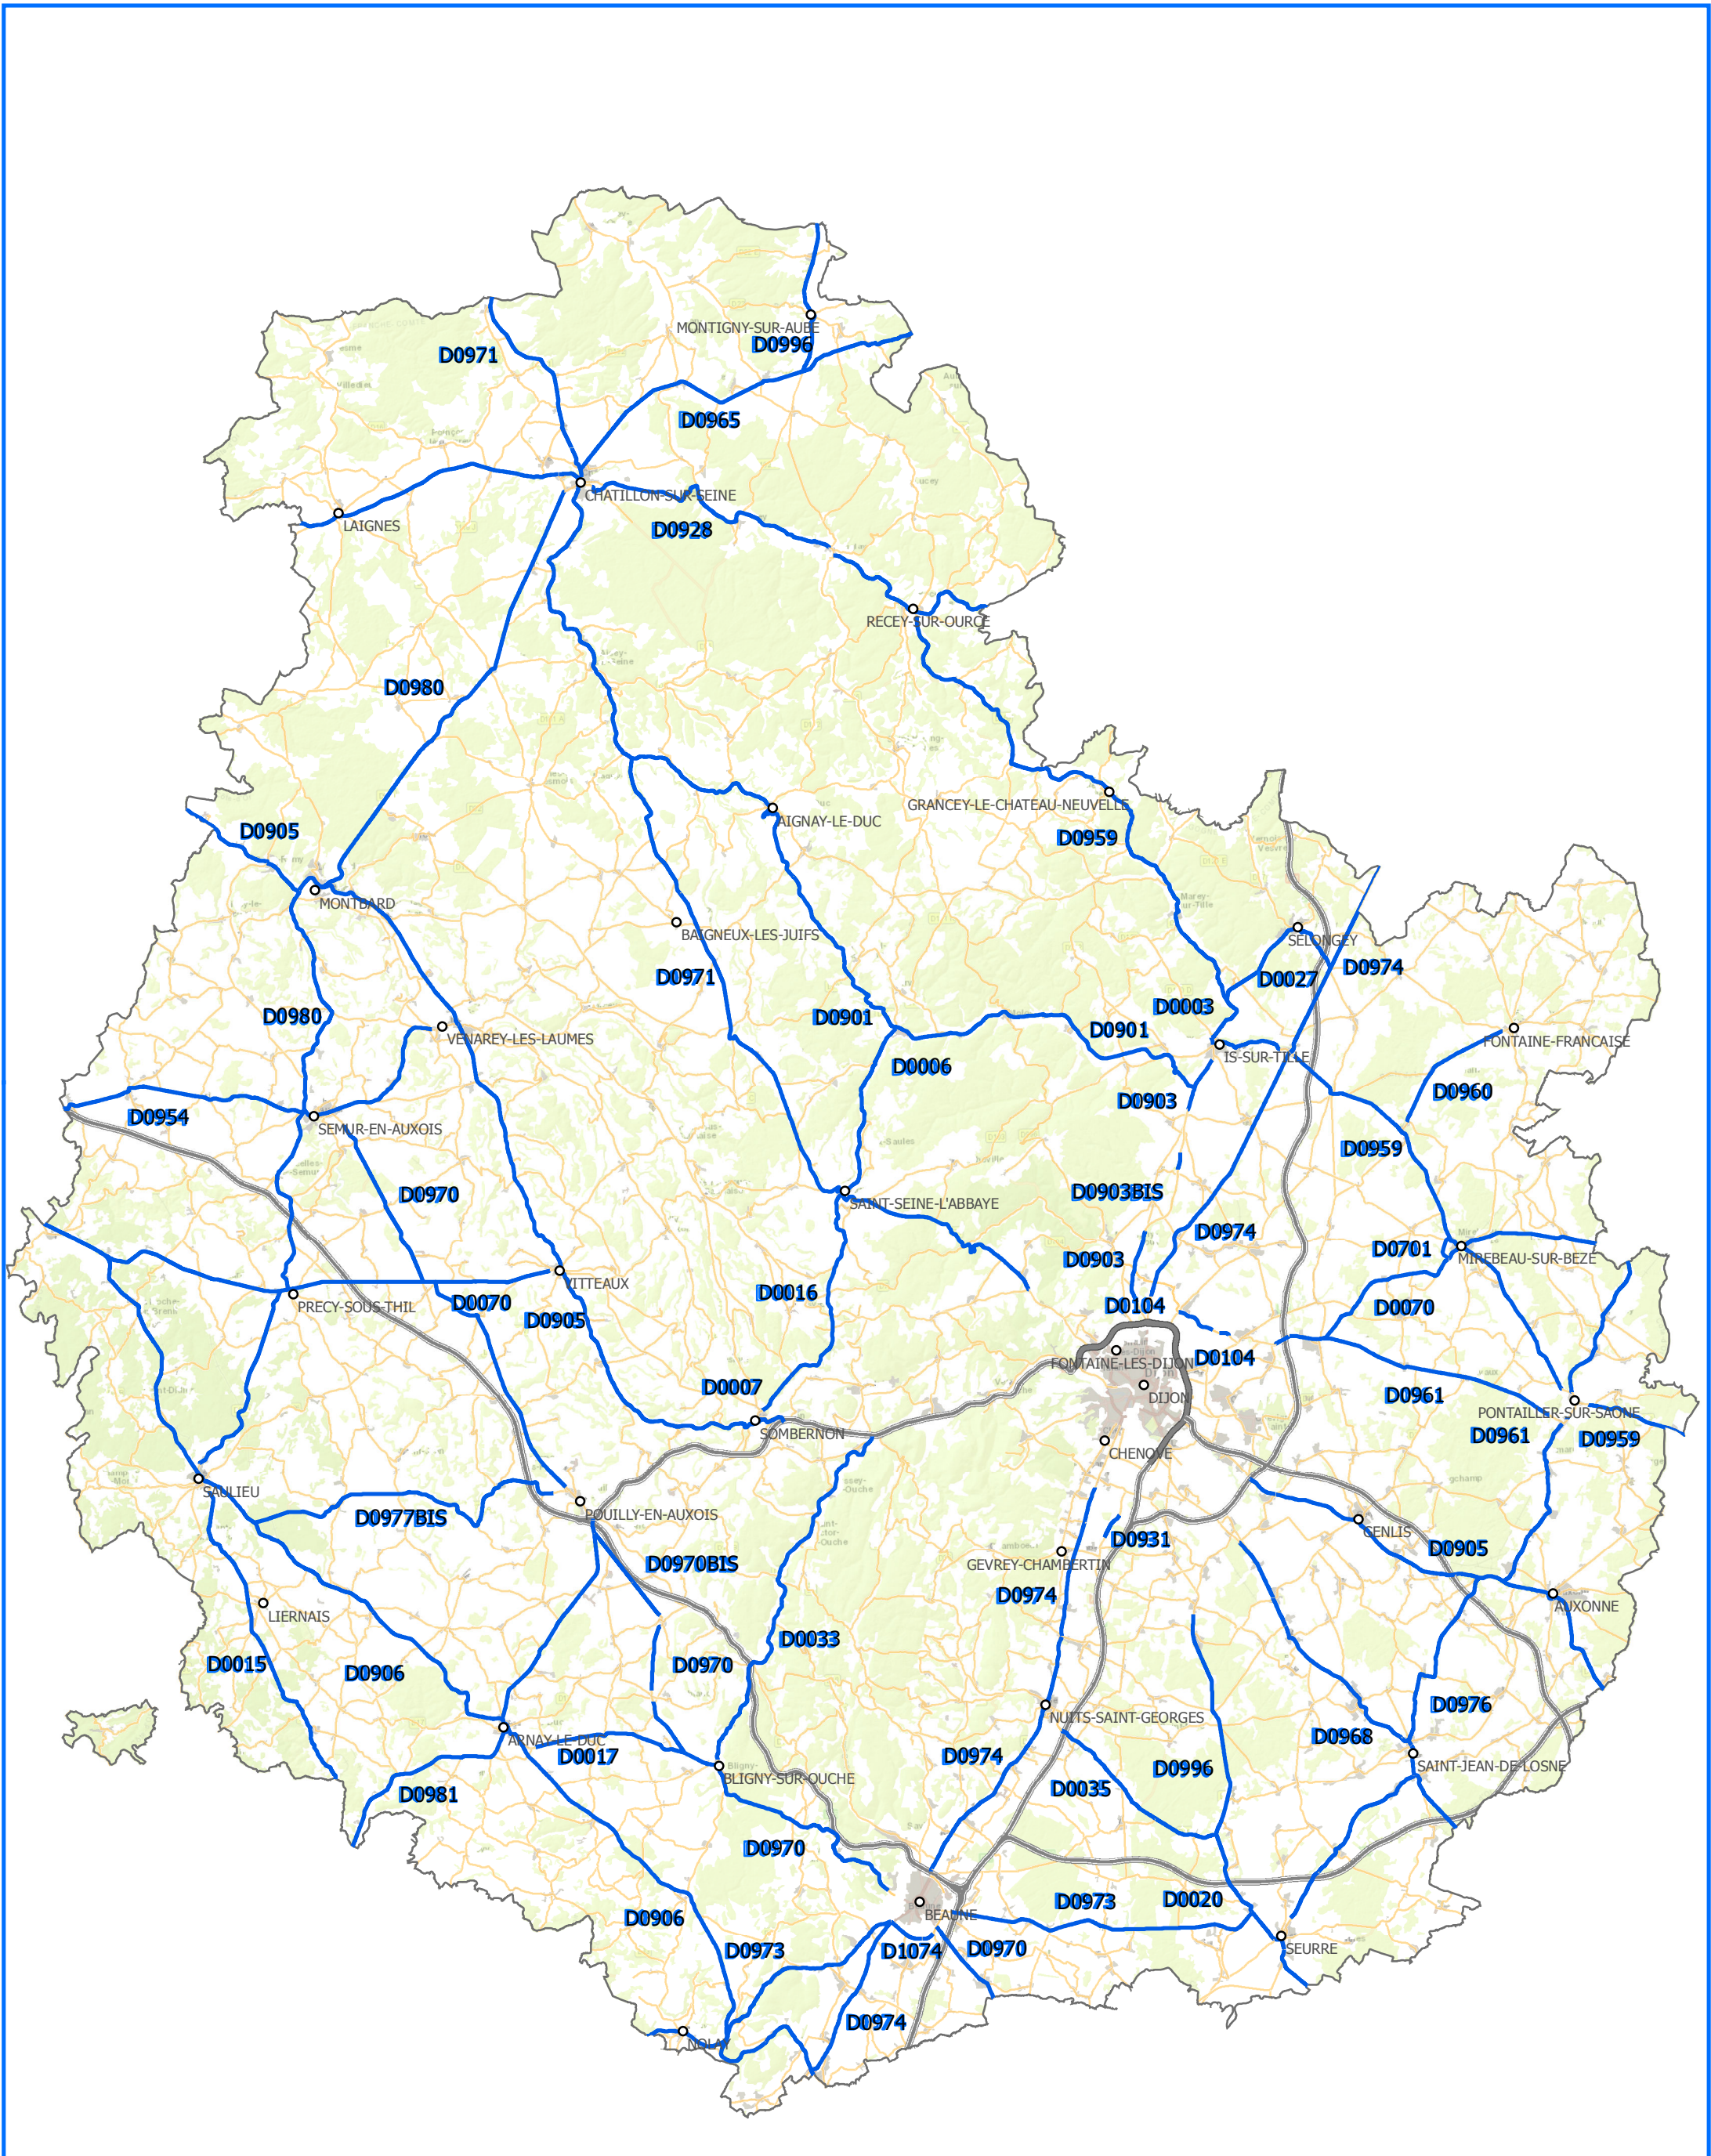

# Sections de routes départementales concernées par la VMA 90

90Km/h

Mis à jour le : 03/06/2021

0 10 20 Km